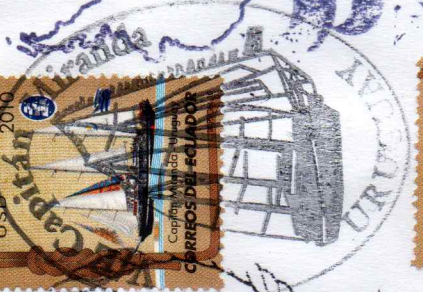

Exposición
Filatélica **Regata
Bicentenario**
Velas Sudamérica 2010
Guayaquil, 6-14 de mayo de 2010

REGATA BICENTENARIO
VELAS SUDAMÉRICA 2010

Guayaquil, 6-14 de mayo de 2010

EXPOSICIÓN FILATÉLICA

CORREOS DEL ECUADOR

Día de Emisión
Guayaquil, 7 de mayo de 2010

Día de Emisión
Guayaquil, 7 de mayo de 2010

Regata Velas Sudamérica 2010

**Día de Emisión
Guayaquil, 7 de mayo de 2010**

Regata Velas Sudamérica 2010

**Día de Emisión
Guayaquil, 7 de mayo de 2010**

Regata Velas Sudamérica 2010

**Día de Emisión
Guayaquil, 7 de mayo de 2010**

Regata Velas Sudamérica 2010

**Día de Emisión
Guayaquil, 7 de mayo de 2010**

Regata Velas Sudamérica 2010

**Día de Emisión
Guayaquil, 7 de mayo de 2010**