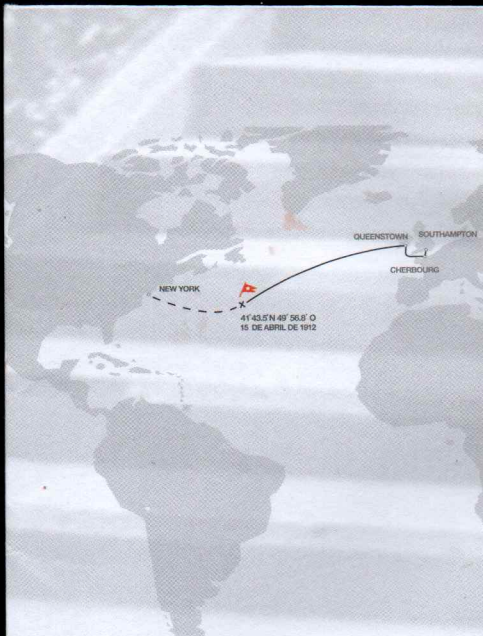

Primer Día de Emisión

000268

• Día de Emisión • Quito, 20 de abril de 2012 •
R. M. S. TITANIC 1912 - 2012