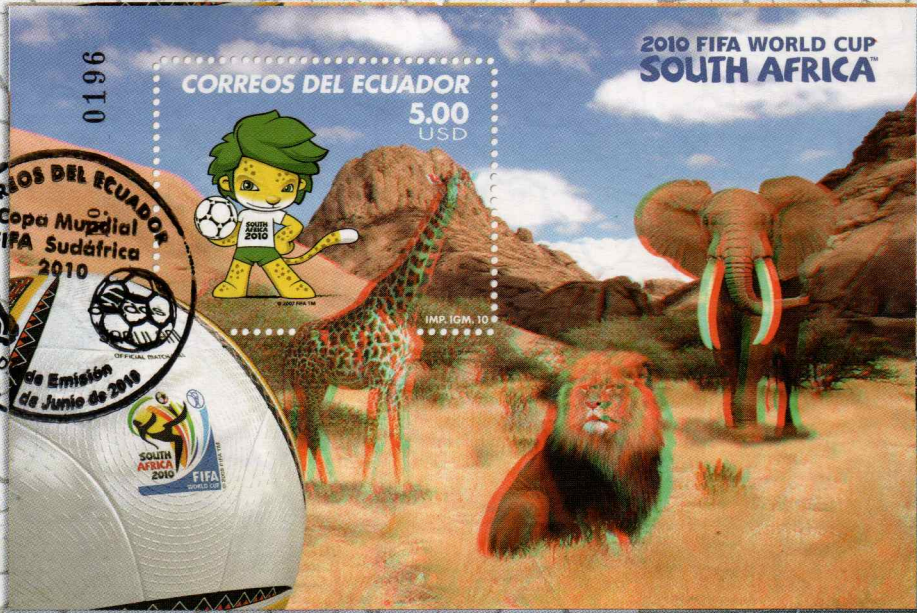

IMP. IGM. 10